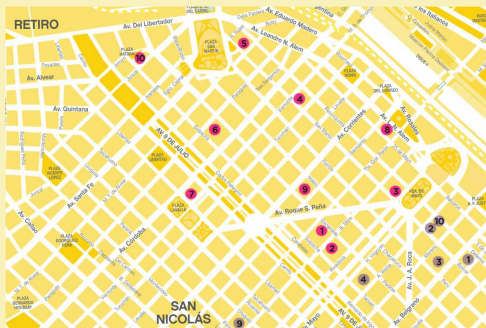

# Circuitos para recorrer durante la Noche de los Templos.

- 1 Belgrano
- 2 Palermo
- 3 Centro Norte (Retiro / San Nicolás)
- 4 Centro Sur (Montserrat / San Telmo)

- 1 Iglesia Católica Apostólica Ortodoxa de Antioquia  
Av. Scalabrini Ortiz 1261
- 2 Parroquia Ntra. Sra. Del Perpetuo Socorro  
Av. Scalabrini Ortiz 1356
- 3 Catedral Apostólica Armenia San Gregorio El Iluminador  
Armenia 1353
- 4 Catedral de la Dormición de la Theotokos  
Julían Álvarez 1030
- 5 Catedral Armenia Católica Nuestra Señora de Narek  
Charcas 3529
- 6 Parroquia Nuestra Señora de Guadalupe  
Paraguay 3901
- 7 Parroquia de la Anunciación de la Santísima Virgen  
Bulnes 1743
- 8 Santuario Jesús Sacramentado  
Corrientes 4441

- 1 Parroquia Inmaculada Concepción  
Vuelta de Obligado 2042
- 2 Iglesia Anglicana San Salvador  
Av. Cramer 1820
- 3 Parroquia Luterana San Pablo  
Rómulo Naón 1988
- 4 Iglesia Presbiteriana Dr. Smith Memorial  
Conesa 2216
- 5 Fundación Centro De Espiritualidad Judía Mishkán  
Mariscal Antonio José de Sucre 1420
- 6 Iglesia Evangélica Luterana La Cruz de Cristo  
Amenábar 1767
- 7 Sociedad Internacional para la Conciencia de Krishna  
Ciudad de la Paz 394
- 8 Comunidad Amijai  
Arribeños 2355
- 9 Parroquia San Patricio  
Echeverría 3900
- 10 Templo Budista Fo Guang Shan  
Av. Cramer 1733

- 1 Congregación Evangélica Alemana  
Esmeralda 162
- 2 Parroquia San Miguel Arcángel  
Bartolomé Mitre 886
- 3 Catedral Metropolitana de Bs. As.  
Rivadavia y San Martín
- 4 Iglesia Santa Catalina De Siena  
San Martín 705
- 5 Basílica del Santísimo Sacramento  
San Martín 1039
- 6 Catedral San Marón  
Paraguay 848
- 7 Templo Libertad  
Libertad 769
- 8 Catedral Anglicana San Juan Bautista  
25 de mayo 276/282
- 9 Primera Iglesia Metodista  
Corrientes 718
- 10 Basílica Ntra. Sra. del Socorro  
Juncal 876